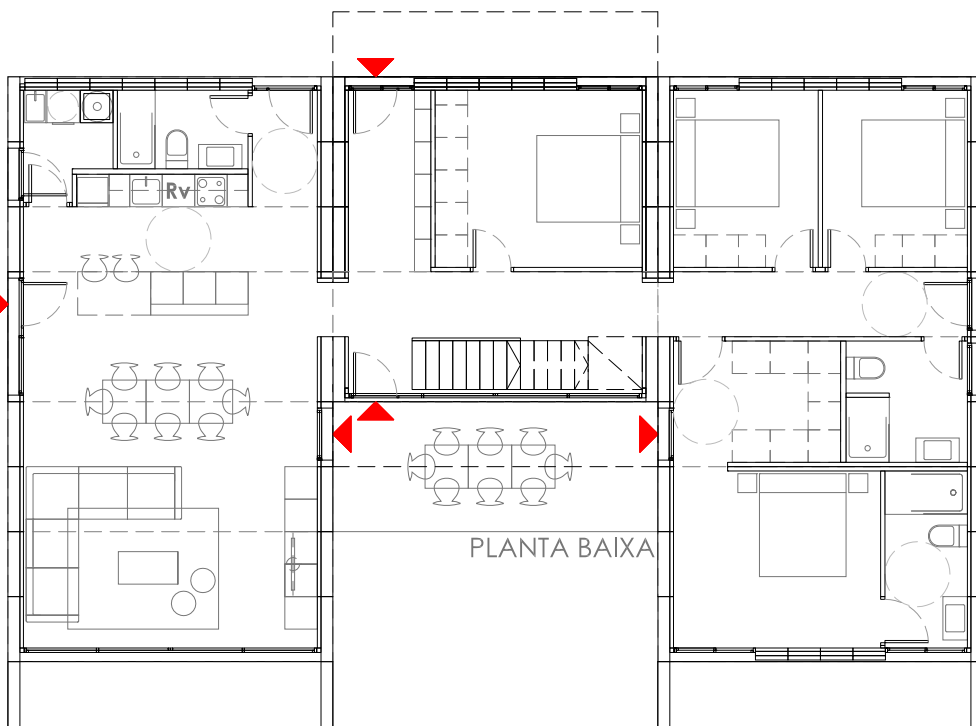

18m

14,4m

PLANTA BAIXA

6m

8,4m

PLANTA PRIMERA

SLUU2209+22

**2 PL
4 HAB
209+22 m2**

- 7 m2 1 Rebedor
- 59 m2 1 Estar + menjador + cuina
- 7 m2 1 Bany 1
- 5 m2 1 Safareig + instal·lacions
- 16 m2 1 Habitació 1
- 16 m2 1 Habitació 2
- 29 m2 1 Habitació 3 suite
- 9 m2 1 Bany 2 suite
- 20 m2 1 Pas + moble armari
- 30 m2 1 Habitació 4 suite
- 7 m2 1 Bany 3 suite
- 5 m2 1 Escala
- 22 m2 3 Porxos