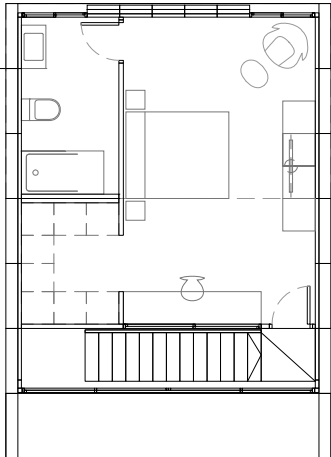

18m

14,4m

PLANTA BAIXA

6m

8,4m

PLANTA PRIMERA

SLUU2209+22

**2 PL
4 HAB
209+22 m2**

- 7 m2 1 Rebedor
- 59 m2 1 Estar + menjador + cuina
- 7 m2 1 Bany 1
- 5 m2 1 Safareig + instal·lacions
- 16 m2 1 Habitació 1
- 16 m2 1 Habitació 2
- 29 m2 1 Habitació 3 suite
- 9 m2 1 Bany 2 suite
- 20 m2 1 Pas + moble armari
- 30 m2 1 Habitació 4 suite
- 7 m2 1 Bany 3 suite
- 5 m2 1 Escala
- 22 m2 3 Porxos